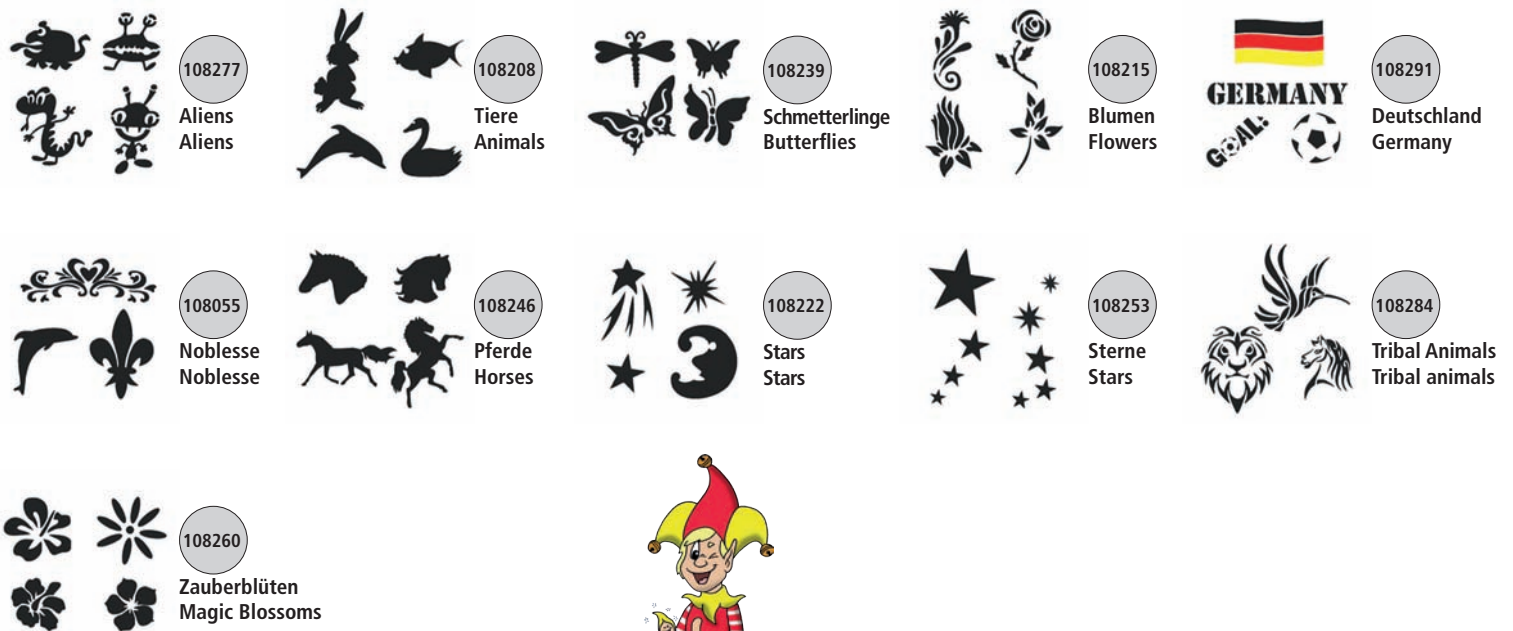

Selbstklebe-Schablonen Sets

- Sets „kleine Größe“ 4,95€
- Sets XL 6,95€