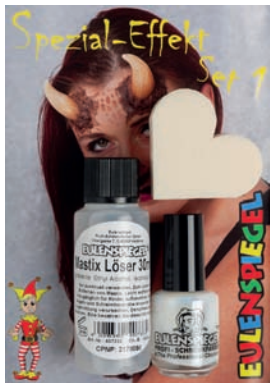

Set 1 (Spezial-Effekt Set 1) 10,95€

- 1x Mastix-Sensitive 7ml
- 1x Mastix-Löser 30ml
- 2x Latex-Schwamm

406014