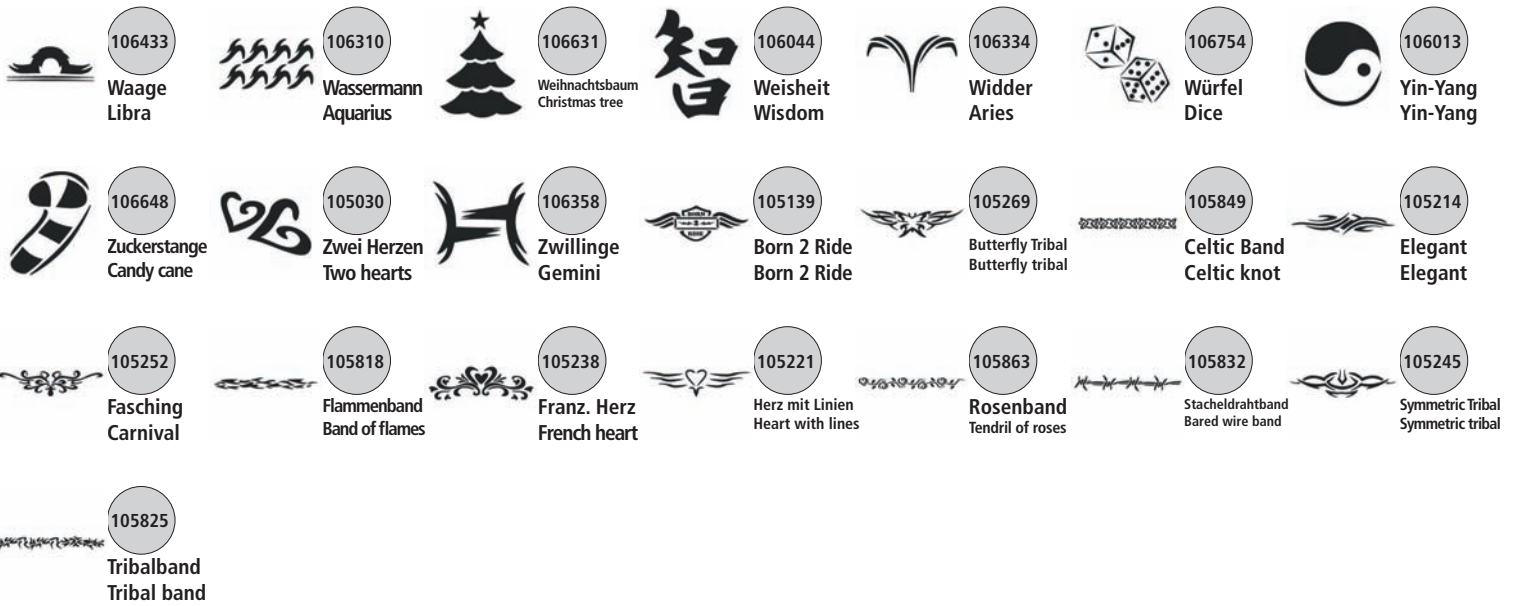

# Self adhesive stencils

- As a template for filling & airbrushing
- For Pro aqua make up & Pro aqua liquid
- For Glitter tattoos & Painted tattoo colors **2,95€**

 105726 Adler Eagle	 105719 Adlerkopf Eagle head	 105153 Anker Anchor	 105047 Bad Girl Bad Girl	 105467 Bärenkralle Bear claw	 106532 Boo Boo	 105061 Bunny Bunny
 105542 Celtic cross Celtic cross	 106167 Chaos Chaos	 106112 Crazy Crazy	 105337 Delphin Dolphin	 106143 Drache Dragon	 105320 Einhorn Unicorn	 106136 Energie Energy
 106747 Engelchen Little Angel	 106051 Ewigkeit Eternity	 105764 Feuerwerk Firework	 106327 Fische Fish	 106211 Schmetterling Butterfly	 105931 Flammen Flames	 106884 Fledermaus Bat
 106037 Friede Peace	 105535 Friedenstaube Dove of peace	 106266 Friedenszeichen Peace sign	 105368 Gänseblümchen Daisy	 106129 Gefahr Danger	 106549 Geist Ghost	 106808 Glücksklee Four leafed clover
 105627 Goal Goal	 105412 Hai Shark	 108109 Halloween Halloween	 105962 Herzenkreis Hearts circle	 106525 Hexe Witch	 106426 Jungfrau Virgo	 105948 Kaleidoskop Kaleidoscope
 106556 Katze Cat	 106730 Kleeblatt Clover leaf	 105436 Kobra Cobra	 106365 Krebs Cancer	 105559 Kreuz I Cross I	 105566 Kreuz II Cross II	 106518 Kürbis Pumpkin
 106020 Liebe Love	 105054 Lippen Lips	 106419 Löwe Lion	 106228 Luftballons Balloons	 106853 Meerjungfrau Mermaid	 105146 Mom Mom	 106617 Nikolaus St. Nick
 106860 Notenschlüssel Treble clef	 105450 Panther Panther	 106563 R.I.P. R.I.P.	 105016 Rose Rose	 105023 Rosenblüte Rose blossom	 105955 Rosenkreis Rose circle	 105443 Salamander Salamander
 106235 Schildkröte Tortoise	 106716 Schleife Bow	 105344 Schmetterling Butterfly	 106655 Schneemann Snowman	 106068 Schönheit Beauty	 106457 Schütze Sagittarius	 106723 Schwarze 8 Black 8
 106815 Seepferd Seahorse	 105160 Sensemann Grim reaper	 106259 Shooting star Shooting star	 106440 Skorpion Scorpio	 106792 Skorpion II Scorpio II	 105122 Skull Skull	 106662 Socke Sock
 105917 Sonnensonnen Sun flames	 105429 Spinne Spider	 105924 Stacheldraht Barbed wire	 106150 Stärke Strength	 106464 Steinbock Capricorn	 106877 Sternschweif Shooting star	 106242 Sterne & Herzen Stars & Hearts
 106341 Stier Taurus	 105351 Teddy Teddy	 106822 Teufelchen Devil	 106846 Teufelin Deviless	 106839 Tribalkopf Tribal skull	 108116 Totenkopf Skull & Crossbo	 106761 Vier Asse Four aces