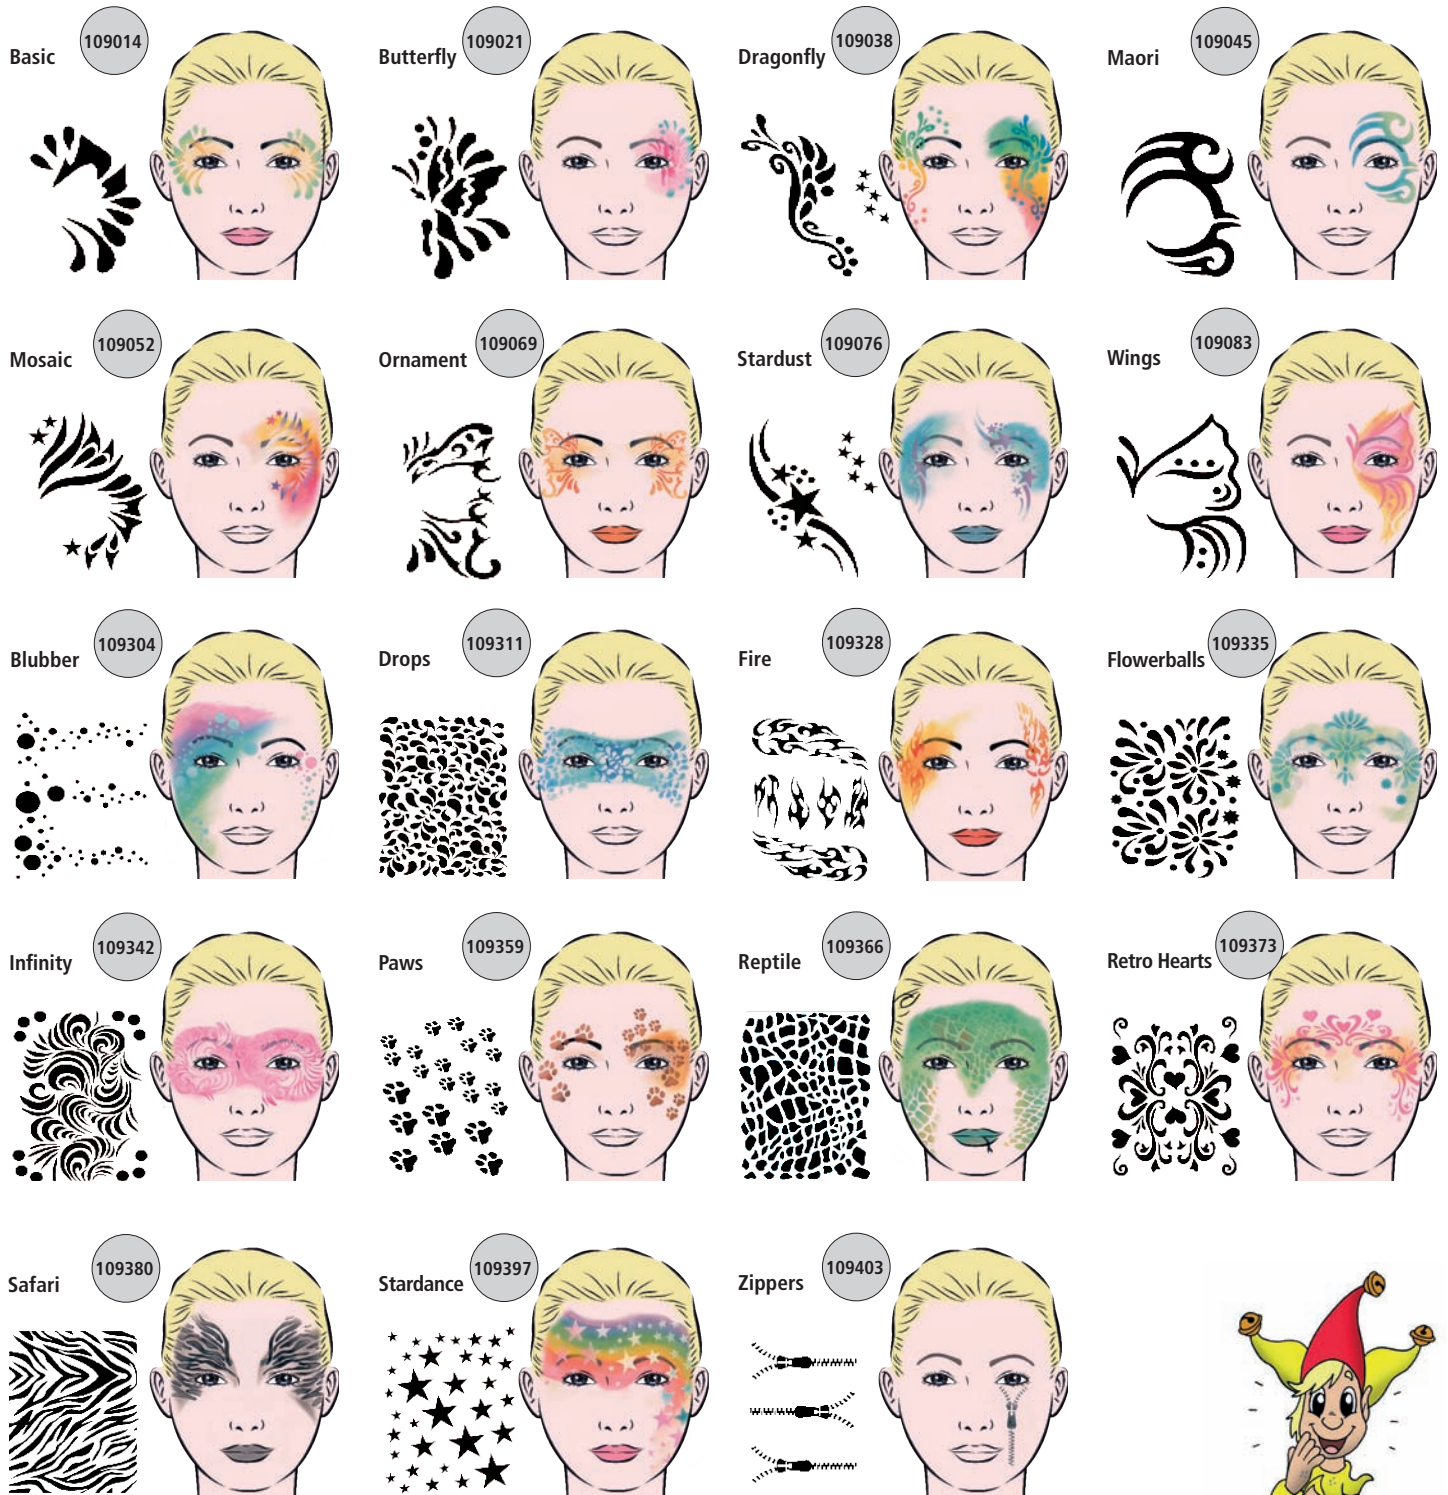

Facepainting & Eyedesign Schablonen (nicht selbstklebend) 5,95€

Stencils (not self-adhesive) 5,95€