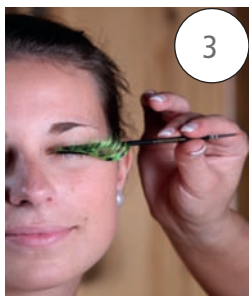

**Auch das Anbringen von Papier-Wimpern ist ganz leicht:**

**Vorbereitung**  
Zunächst entfernen Sie Make-up von den Augenlidern.

**Schritt 1**

Ziehen Sie beide Wimpern von der Unterlage ab. Kürzen Sie die Stege der Wimpern ca. 2 mm vor dem jeweiligen Motiv.