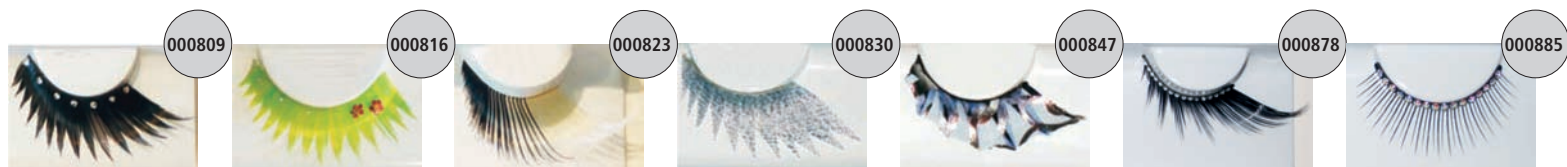

000809 **Schwarz Strasssteine**
Black Rhinestones

000816 **Grün/Gelb rote Blumen**
Green/Yellow red flowers

000823 **Black & White**
Black & White

000830 **Silber metallic lang**
Silver metallic long

000847 **Spider Silber**
Spider Silver

000878 **Schwarz lang, Strassband**
Black long, Rhinestones

000885 **Schwarz lang/schmal, Strassband**
Black long/narrow, Rhinestones